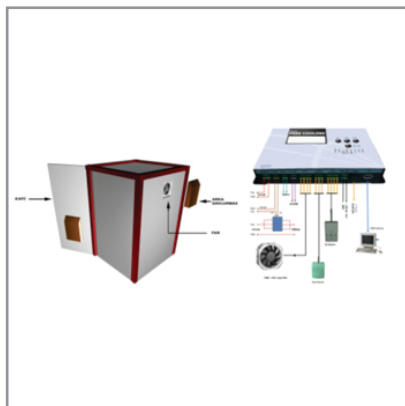

Система охлаждения
FCS-03
Код товара: SNS-AC00002/00

Система охлаждения FCS-03 (48V
или 24V)
FCS-03 (48V or 24V)