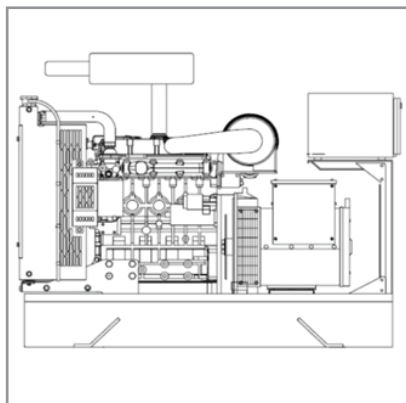

Генератор и панель управления CJ 15PC (Чукурова)
Код товара: SNS-GN0002/00

Генератор и панель управления CJ 15PC (ЧУКУРОВА)