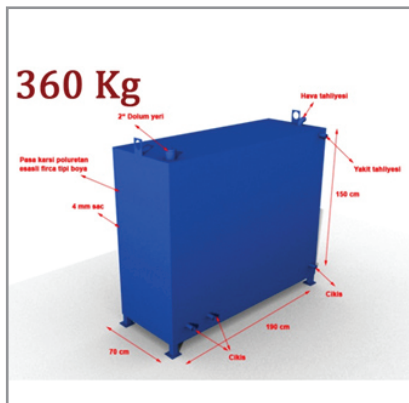

Дизельный бак
Код товара: SNS-GN0001/00

Дизельный бак для резервного хранения дизельного топлива