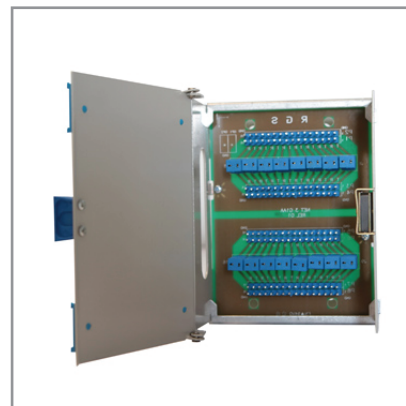

Клемма для кабеля 7/8

Кабель PCM
Код товара: SNS-PC0001/00

Соединительный кабель 2
Мбит/сек 1x2 (120 ом)

Левый DDF модуль
Код товара: SNS-PC0002/00

DDF модуль, покрытие левой
части

Правый DDF модуль
Код товара: SNS-PC0003/00