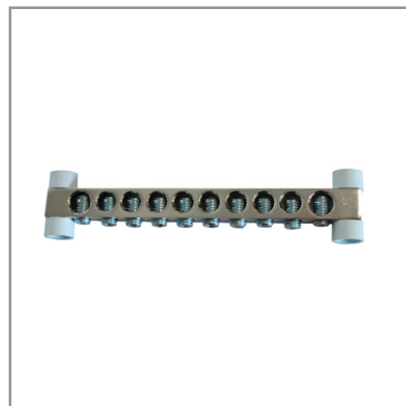

Крытый заземления бар
Код товара: SNS-GR0003/00

Крытый заземления бар