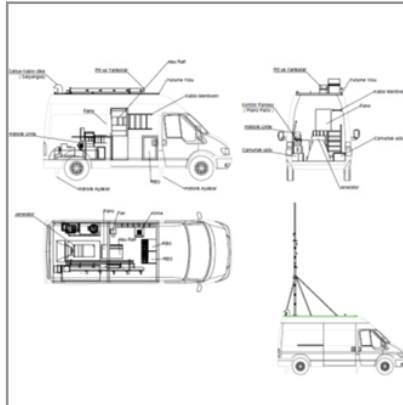

Навесной замок YM-2060
60мм

Код товара: SNS-LC00003/00

Навесной замок 60м

Трейлер 2x2м r
Код товара: SNS-MB00001/00

Трейлер с контейнером 2x2

Базовая приемопередающая станция (Форд)
Код товара: SNS-MB00002/00