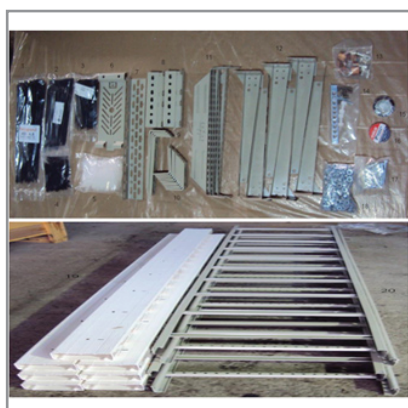

Химическая заглушка для PRT

Пластина резьбовая
Код товара: SNS-MM0057/00

Пластина резьбовая

Пластина резьбовая 16 мм
Код товара: SNS-MM0058/00

Пластина резьбовая 16 мм

Инсталляционный набор (внутренний)
Код товара: SNS-MM0059/00
Инсталляционный набор (внутренний)