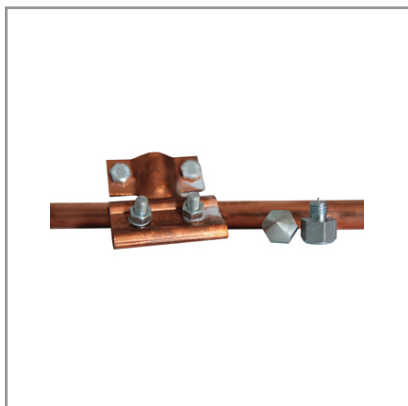

Генератор Акса, ALP22
Код товара: SNS-GN00006/00

Generator, AKSA, ALP22, (С открытой крышкой, двигатель Листер Петтер, 1500 оборотов в минуту, 50 гц, Трехфазный, автоматическая панель перевода)

Стержень заземления
Код товара: SNS-GR0001/00