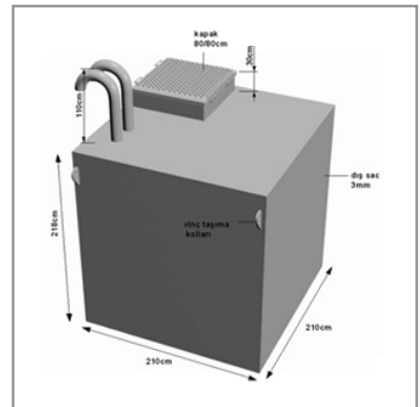

Подземный контейнер 2x2m
Код товара: SNS-CS00006/00

Подземный контейнер 2x2m