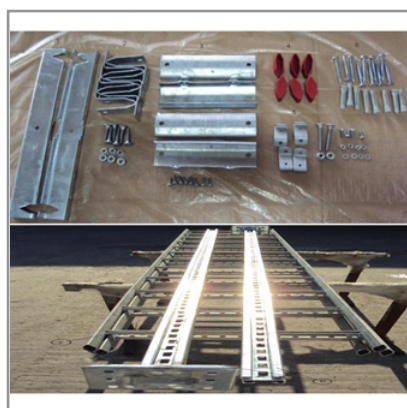

Инсталляционный набор (наружный)
Код товара: SNS-MM0060/00
Инсталляционный набор (наружный)

Инсталляционный набор (наружный)